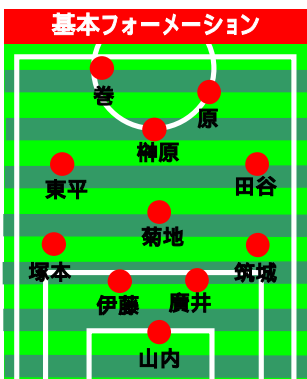

順大の福士の攻撃をきっちり防いだ廣井「(大臣杯は)もちろん勝ちます」と優勝に向かって力強い言葉を残した

「今日は勝たなければいけない試合で責任感があつた」と話す神原。そのプレッシャーを撥ね退け、チームの勝利に貢献した

「得点に絡めたら良かった」と話す東平だが、この日自ら積極的に仕掛け、調子の良さが伺えた。本人も「結構体の調子良かった」とコメント

MAN OF THE MATCH

FW 原 一樹

原の1ゴールがチームを勝利へと導いた。「試合前ゴタゴタがあって自分が点を取らなければいけない雰囲気だった」と試合後語った原。役目を果たしほっと胸を撫で下るしたようだ。

6月11日 13:00 駒澤大学二子玉川グラウンド	
駒大 1 (1 - 0) 0 順大	
得点者(アシスト)	
【駒】23分: 原 一樹 (巻 佑樹 1)	
KOMAZAWA	JUNTENDO
GK 21 山内達夫(3)	GK 佐々木真裕(4)
DF 筑城和人(4)	DF 小宮山尊信(4)
DF 廣井友信(4)	DF 村上佑介(3)
DF 伊藤 龍(1)	DF 青木 祥(3)
DF 塚本泰史(3)	DF 花輪明樹(3)
MF 菊地光将(3)	MF 飯島 慎(4)
MF 田谷高浩(3)	MF 島寄 佑(3)
MF 東平大佑(3)	MF 竹岡雅師(2)
MF 神原浩一朗(3)	(45分) 26 山本拓実(1)
(79分) 小林竜樹(3)	FW 伊藤大介(1)
FW 巻 佑樹(4)	FW 27 駒ヶ嶺克好(1)
FW 原 一樹(4)	(45分) 慶田光彦(3)
(89分) 30 鳥羽田龍(1)	FW 福士徳文(2)
	(83分) 高翔太(2)
S U B	S U B
GK 三栗寛士(4)	GK 21 祖母井志門(1)
DF 阿部琢久哉(4)	DF 24 大坂 圭(4)
MF 24 鈴木寿毅(2)	MF 関 直也(1)
MF 山崎健太(1)	MF 28 綿引大夢(1)
FW 高崎寛之(3)	MF 28 綿引大夢(1)
MANAGER	MANAGER
秋田浩一	宮森隆行
警告(C)/退場(S)	
【順】85分: 青木 祥(C)、89分: 山本拓実(C)	
[シュート]19:5[GK]7:20[CK]12:3[PK]0:0[直接FK]16:13[間接FK]6:1[OS]3:1[主審]大塚誠弘[観衆]約100人	