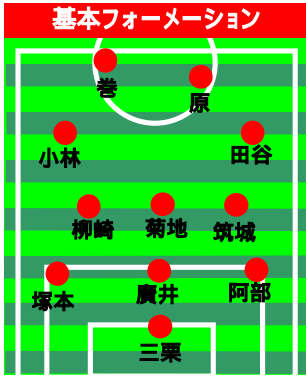

< 第3節終了時点順位表 >

	チーム名	勝	負	分	得	失	差	勝点
1	筑波大学	2	0	1	7	3	+4	7
2	法政大学	2	1	0	7	4	+4	6
3	流通経済大学	1	0	2	5	3	+2	5
4	駒澤大学	1	2	0	4	2	+2	5
5	明治大学	1	1	1	4	2	+2	4
6	国士館大学	1	1	1	6	6	0	4
7	早稲田大学	1	1	1	5	5	0	4
8	東京学芸大学	1	1	1	4	4	0	4
9	東京農業大学	1	1	1	3	5	-2	4
10	順天堂大学	1	2	0	5	7	-2	3
11	中央大学	1	2	0	2	5	-3	3
12	専修大学	0	3	0	1	8	-7	0

得点ランキング

3ゴール	武田英明(流経大)
2ゴール	兵藤慎剛(早大)
	本田勇太郎(法大)
	向 慎一(法大)
	小島暢明(国士大)
	野本泰崇(筑波大)
	他4名

アシストランキング

3アシスト	瀬田貴仁(東学大)
2アシスト	森 賢一(明大)
	三澤純一(筑波大)
	菊岡拓朗(法大)
	兵藤慎剛(早大)
	大瀧義史(中大)

失点シーン。「自分のミスでやられてしまった。予測が出来なくて慌ててしまった」と反省の弁を述べた三栗
相手FWを止めにかかる阿部。試合後「ドリブルや裏を狙われたときの受け渡しをしっかりとやりたい」と課題を口にした

久しぶりのスタメンとなった小林。「セカンドボールは拾えたが決める所で決められなかった」と決定力不足を課題に挙げた
ゴールを巻と喜び合う菊地。「(巻)佑樹さんが反らしてくれたので決めるだけだった」とコメント。この日豪快なミドルシュートを放つなど惜しいシーンが何度あった

4月9日 14:10 江東区夢の島競技場	
駒大 1 (0-0) 1 明大 (4位・5) (5位・4)	
得点者(アシスト)	
【明】52分:杉本裕之(2)(小川佳純1)	
【駒】81分:菊地光将1(巻 佑樹1)	
KOMAZAWA	MEIJI
GK 三栗寛士(4)	GK 関憲太郎(3)
DF 阿部琢久哉(4)	DF 福田健介(4)
DF 廣井友信(4)	DF 石井秀典(3)
DF 塚本泰史(3)	DF 金 大慶(4)
MF 菊地光将(3)	DF 上川雄三(3)
MF 筑城和人(4)	MF 斉藤雅也(3)
MF 柳崎祥兵(4)	MF 藤田優人(2)
(75分 25高崎寛之(3))	MF 根本茂洋(3)
MF 田谷高浩(3)	(64分 田中洋一郎(4))
MF 24小林竜樹(3)	MF 小川佳純(4)
(75分 竹内 優(4))	FW 28杉本裕之(2)
FW 原 一樹(3)	FW 橋本晃司(2)
(62分 島田祐輝(2))	(72分 山本 剛(4))
FW 巻 佑樹(4)	
SUB	SUB
GK 21山内達夫(3)	GK 30早川弘幸(3)
DF 35伊藤 龍(1)	DF 近藤慎吾(2)
MF 39山崎健太(1)	MF 森 賢一(4)
MF 23榑原浩一朗(3)	MF 高橋 慶(4)
MANAGER	MANAGER
秋田浩一	神川明彦
警告(C) / 退場(S)	
【駒】33分:菊地光将(C)、50分:柳崎祥兵(C)、84分:廣井友信(C)	
【明】44分:福田健介(C)、47分:斉藤雅也(C)、85分:福田健介(C)、85分:福田健介(C)、85分:福田健介(S)	
[シュート]14:7[GK]9:13[GK]6:2[PK]0:0[直接FK]19:21[間接FK]2:3[OS]1:2[主審]塚田智宏[観衆]約500人	